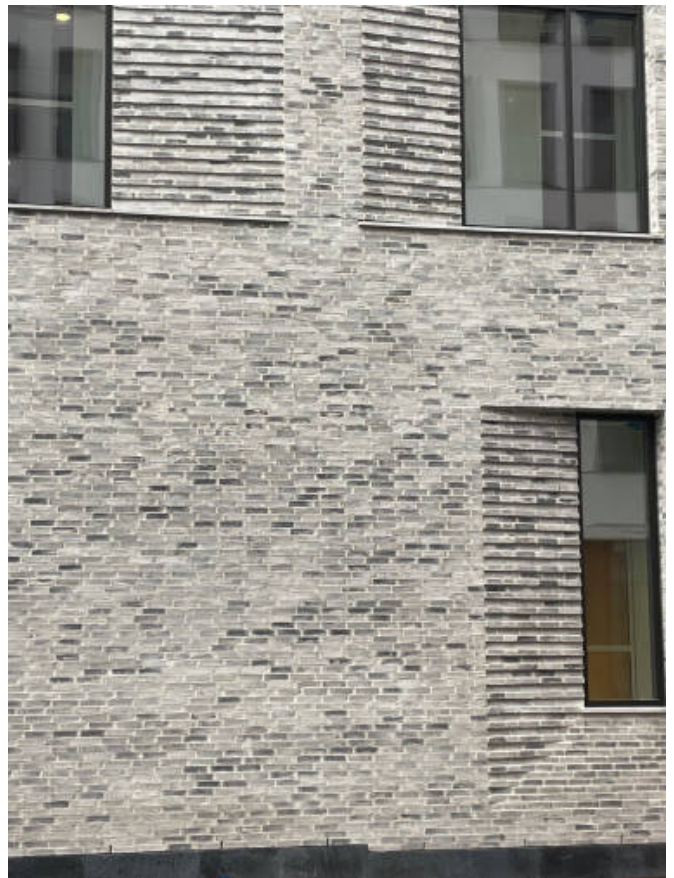

EN BRED VIFTE AF PRODUKTER

Udover vores funktionsmørtel, som også kan leveres som indfarvet, producerer vi en bred vifte af produkter, som bruges i det danske byggeri. Vi producerer stort set alle slags mørtler, sand, støbemix og granitskærver. Selv med over 100 år på bagen fremstår Vejle Kalk- og Mørtelværk A/S som en moderne og løsningsorienteret produktionsvirksomhed. Mørtelværket har et moderne computerstyret anlæg med et nøjagtigt afvejningsudstyr, som løbende moderniseres og udbygges, så det hele tiden kan leve op til de enhver tid gældende krav.

INDFARVET MØRTEL

Fugen udgør ca. 22-26 % af det samlede udtryk af facaden. Derfor er valget af fugefarve i høj grad med til at sætte sit præg på den murede facade. Vi kan levere indfarvet mørtel i næsten alle vores mørteltyper. Fugefarven kan ændre murstenens udtryk, endda så meget, at hvis man vælger samme mursten med to forskellige fugefarver, kan man blive i tvivl om det er samme sten der er brugt. Mursten og mørtel er naturprodukter og vil patinere i det færdige udtryk. Her vil byggestil, årstid og eksponering være indvirkende på det færdige udtryk, og man vil kunne se forskellige udtryk på facaderne.

Vi anbefaler altid at man får lavet en mock-up eller besøger et referencebyggeri for at se, hvordan fugefarven ser ud i "virkeligheden".

Se farvekort her

BÆREDYGTIGHED

Vejle Kalk- og Mørtelværk A/S arbejder på at være med i kampen om at nedbringe CO-2 udslip, og vi arbejder hårdt på at være miljøbevidste i vores produktion, så vi producerer så grønt som muligt.