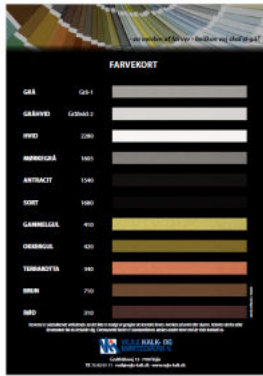

INDFARVET MØRTEL

Fugen udgør ca. 22-26 % af det samlede udtryk af facaden. Derfor er valget af fugefarve i høj grad med til at sætte sit præg på den murede facade. Vi kan levere indfarvet mørtel i næsten alle vores mørteltyper. Fugefarven kan ændre murstenens udtryk, endda så meget, at hvis man vælger samme mursten med to forskellige fugefarver, kan man blive i tvivl om det er samme sten der er brugt. Mursten og mørtel er naturprodukter og vil patinere i det færdige udtryk. Her vil byggestil, årstid og eksponering være indvirkende på det færdige udtryk, og man vil kunne se forskellige udtryk på facaderne.

[WEBSITE](#)

[SE KORT](#)

KATEGORIER

Betonvarer, Murværk, Spartelmasse

MERE OM PRODUKTET FARVET MØRTEL

FARVET MØRTEL

Se farvekortet for farvet mørtel herunder

BROCHURER